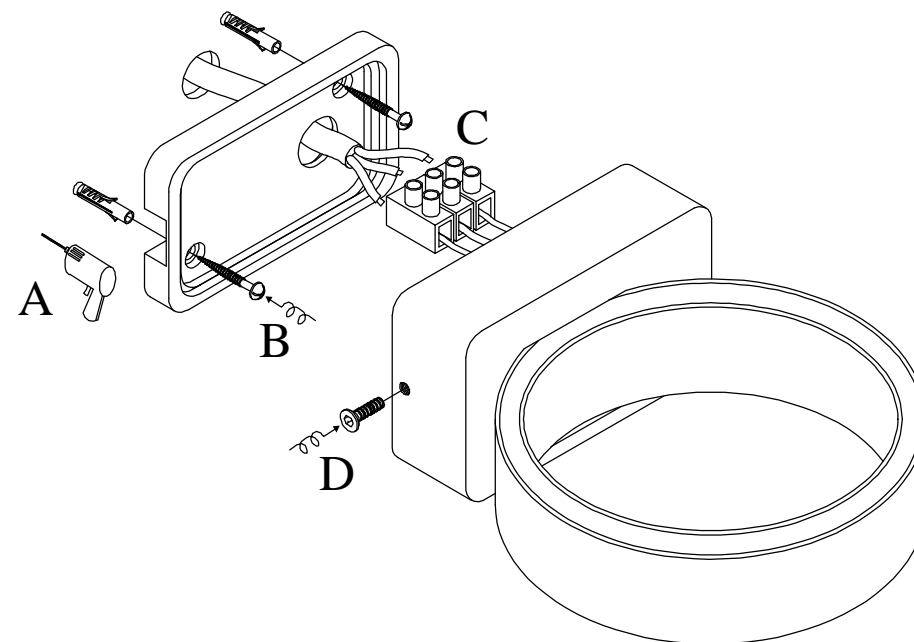

OGGI LUCE SAS
625 RUE DES ROSEAUX
13320 BOUC BEL AIR
FRANCE

ENTREE: 220-240V ~ 50/60Hz CLASS I ⊕

LED: LED-1x7W(Max.)

MATERIAL: ALUMINIUM

IP54

NOTICE DE MONTAGE

1. Avant de commencer l'installation, vérifier que l'alimentation électrique ou le raccordement au secteur est bien hors tension.
2. Suivre les points suivant pour l'installation de l'applique
A. Retirer les fils pour percer les trous de fixation
B. Fixer le support de montage sur le mur avec les vis.
C. Connecter les fils d'alimentations au boîtier étanche.
D. Fixer l'applique sur le support de montage à l'aide des vis.
3. Après avoir terminé chaque étapes, serrer les vis, puis brancher l'alimentation.